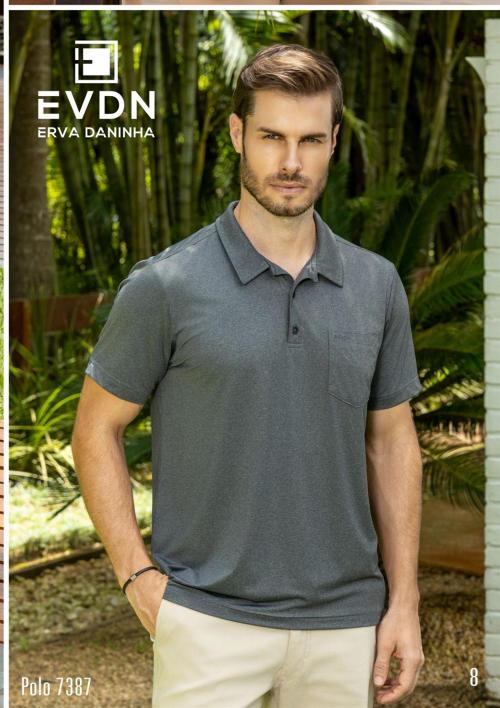

EVDN
ERVA DANINHA

EVDN
ERVA DANINHA

Capa: Polo 7366 / Bermuda 3516 / Vestido: 7073

Polo 7366

EVDN
ERVA DANINHA

Camiseta 8638
Bermuda 3516
T-Shirt 8613
Saia 7066

Regata 3871 / Saia 7066

Polo 7383 / Bermuda 3518

Camiseta 8631 / Bermuda 3518

EVDN
ERVA DANINHA

Regata 3870 / Saia 7061

EVDN
ERVA DANINHA

Camiseta 8633 / Bermuda 3511

Camiseta 8639

EVDN
ERVA DANINHA

Polo 7387