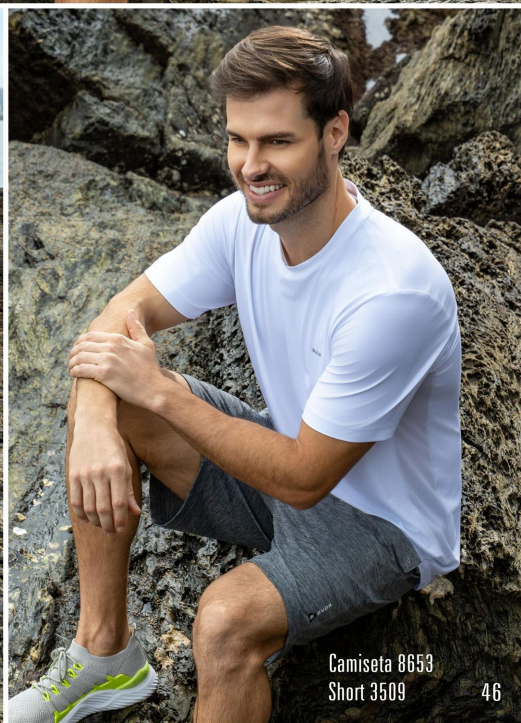

Camiseta 8652
Bermuda 3513

Camiseta 8653
Short 3509