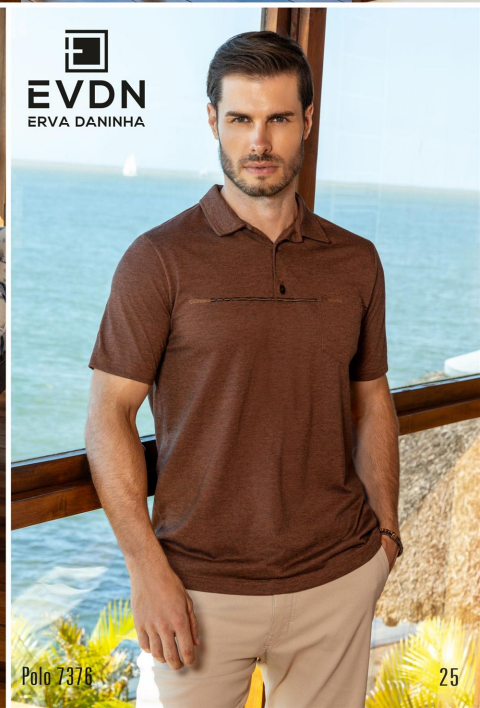

EVDN
ERVA DANINHA

Polo 7376